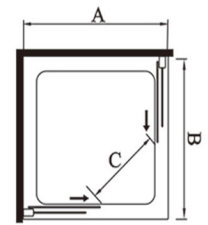

Umbau  
Wanne zur Dusche  
Beispiel:  
Dusche  
+ Platz für Waschmaschine

Duschwanne  
120 x 80 cm  
Schiebetüre  
120 x 80 cm  
Waschmaschinen  
Sockel 50 x 80 cm  
Fixwall Wandsystem  
Stone White 200 cm

Umbau Komplett Festpreis ab 4.600 €

Einstieg

Größe	A	B	C
700x700	680-700	680-700	350
700x900	680-700	880-900	420
760x760	740-760	740-760	390
760x900	740-760	880-900	440
800x800	780-800	780-800	420
800x900	780-800	880-900	450
800x1000	780-800	980-1000	450
<b>800x1200</b>	<b>780-800</b>	<b>1180-1200</b>	<b>450</b>
900x900	880-900	880-900	480
1000x1000	980-1000	980-1000	480