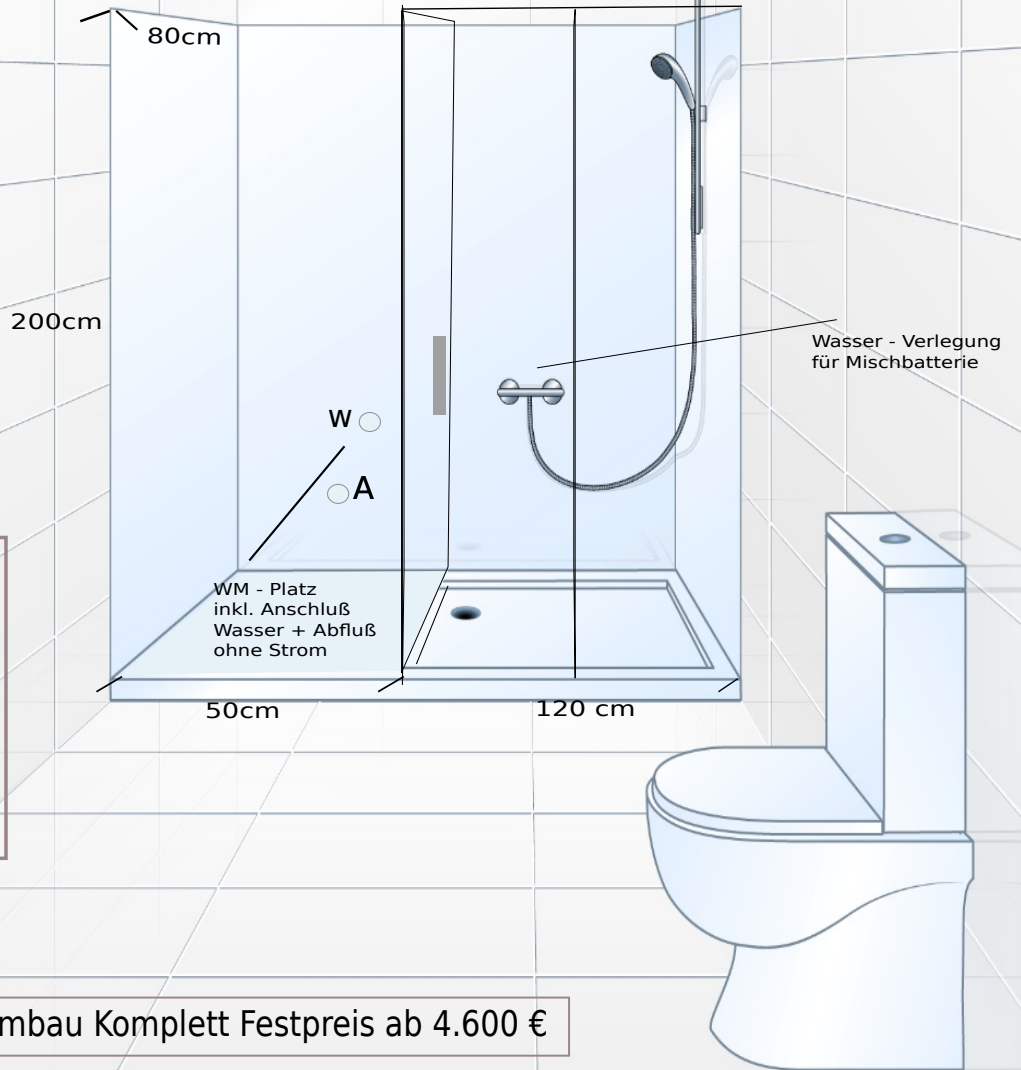

Umbau  
Wanne zur Dusche  
Beispiel:  
Dusche  
+ Platz für Waschmaschine

Duschwanne  
120 x 80 cm  
Schiebetüre  
120 x 80 cm  
Waschmaschinen  
Sockel 50 x 80 cm  
Fixwall Wandsystem  
Stone White 200 cm

Umbau Komplett Festpreis ab 4.600 €

Einstieg

Größe	A	B	C
700x700	680-700	680-700	350
700x900	680-700	880-900	420
760x760	740-760	740-760	390
760x900	740-760	880-900	440
800x800	780-800	780-800	420
800x900	780-800	880-900	450
800x1000	780-800	980-1000	450
<b>800x1200</b>	<b>780-800</b>	<b>1180-1200</b>	<b>450</b>
900x900	880-900	880-900	480
1000x1000	980-1000	980-1000	480