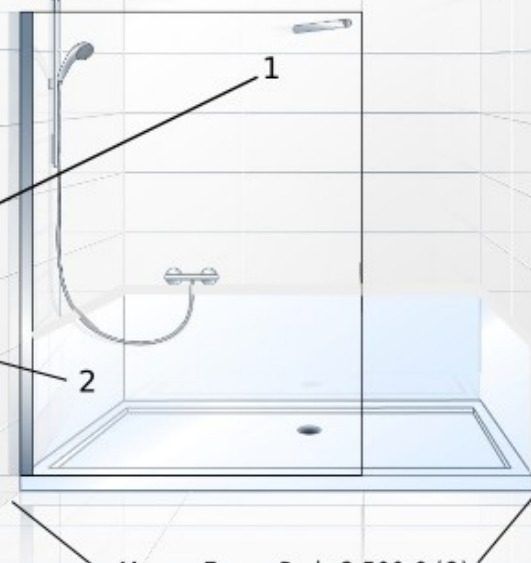

Mega - Easy - Preis 3.500 € (0)
komplett inkl. Einbau.....

Keine Änderungen möglich / siehe Beschreibung (0) = ohne vor Ort Beratung