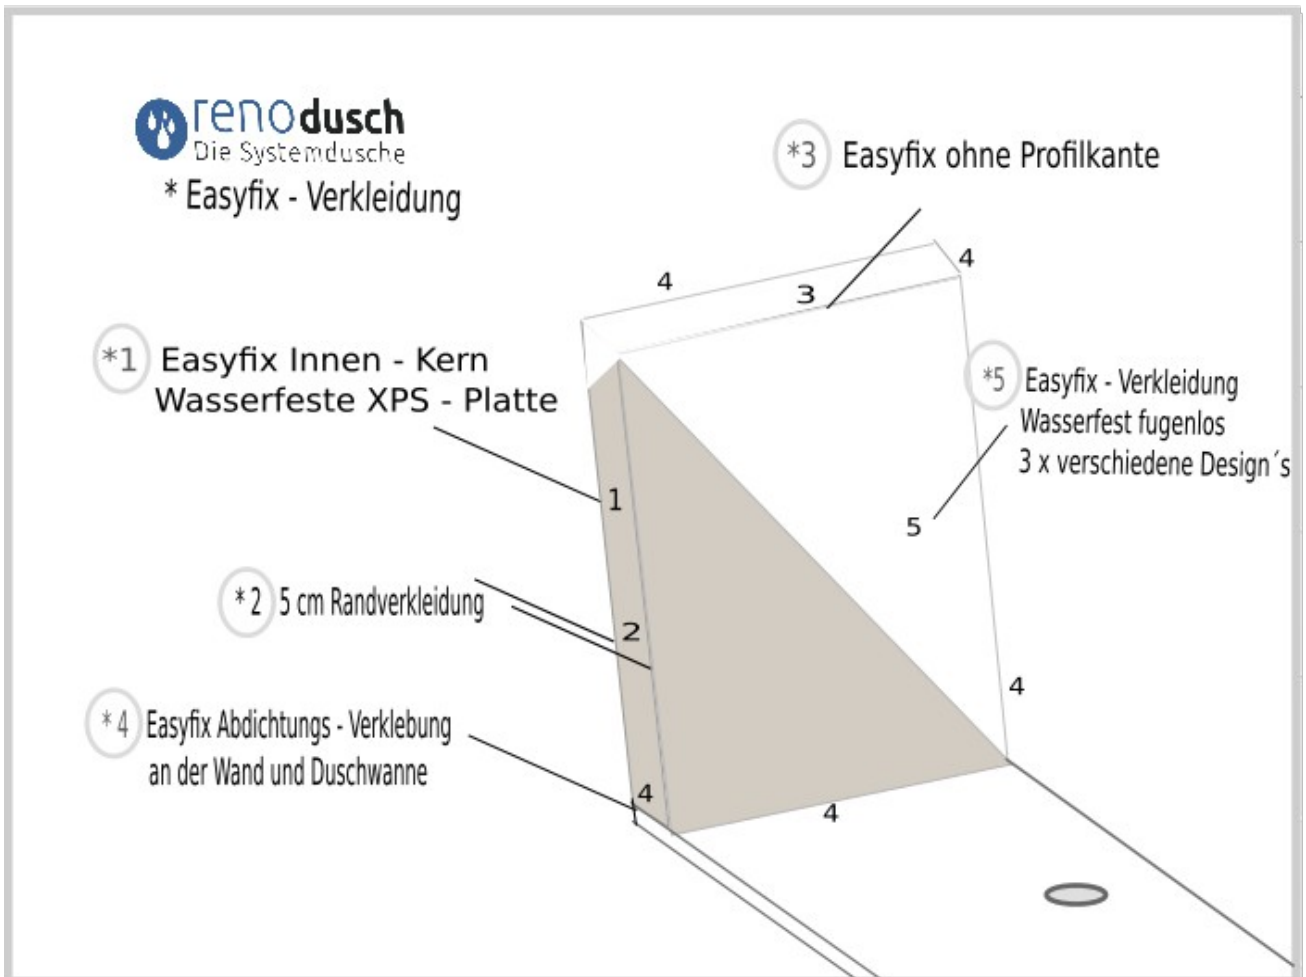

* 4 DW - 69 cm bis 76 cm

Keine Änderungen möglich !

*** Easydusche Einbau Varianten**

* 1 Nische - Easyfix Verkleidung 3 x Seiten

* 2 5 cm Randverkleidung

* 3 Easyfix Verkleidung höhe max. 52 cm

* 4 DW - 150 bis 170 cm
+ Ausgleich Länge bis 20 cm

* 4 DW - 69 cm bis 76 cm

Keine Änderungen möglich !

*** Easyfix - Verkleidung**

* 3 Easyfix ohne Profilkante

* 1 Easyfix Innen - Kern
Wasserfeste XPS - Platte

* 2 5 cm Randverkleidung

* 4 Easyfix Abdichtungs - Verklebung
an der Wand und Duschwanne

* 5 Easyfix - Verkleidung
Wasserfest fugenlos
3 x verschiedene Design 's

*1 Easydusche
inkl. WALK IN Echtglas Duschtrennung
70 / 80 / 90 / 100 cm breit

*2 Easyfix Platten in Beige grau

Mega - Easy - Preis 3.500 € (0)
komplett inkl. Einbau.....

Keine Änderungen möglich / siehe Beschreibung (0) = ohne vor Ort Beratung

*1 Easydusche
inkl. WALK IN Echtglas Duschtrennung
70 / 80 / 90 / 100 cm breit

*2 Easyfix Platten in grau

Mega - Easy - Preis 3.500 € (0)
komplett inkl. Einbau.....