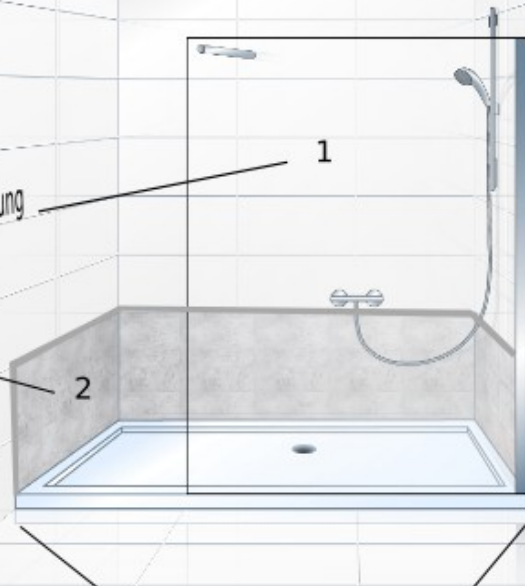

* 5 Easyfix - Verkleidung
Wasserfest fugenlos
3 x verschiedene Design 's

*1 Easydusche
inkl. WALK IN Echtglas Duschtrennung
70 / 80 / 90 / 100 cm breit

*2 Easyfix Platten in Beige grau

Mega - Easy - Preis 3.500 € (0)
komplett inkl. Einbau.....

Keine Änderungen möglich / siehe Beschreibung (0) = ohne vor Ort Beratung

*1 Easydusche
inkl. WALK IN Echtglas Duschtrennung
70 / 80 / 90 / 100 cm breit

*2 Easyfix Platten in grau

Mega - Easy - Preis 3.500 € (0)
komplett inkl. Einbau.....

Keine Änderungen möglich / siehe Beschreibung (0) = ohne vor Ort Beratung

renodusch
Die Systemdusche

*1 Easydusche
inkl. WALK IN Echtglas Duschtrennung
70 / 80 / 90 / 100 cm breit

*2 Easyfix Platten in grau

Mega - Easy - Preis 3.500 € (0)
komplett inkl. Einbau.....

Keine Änderungen möglich / siehe Beschreibung (0) = ohne vor Ort Beratung

renodusch
Die Systemdusche

*1 Easydusche
inkl. WALK IN Echtglas Duschtrennung
70 / 80 / 90 / 100 cm breit